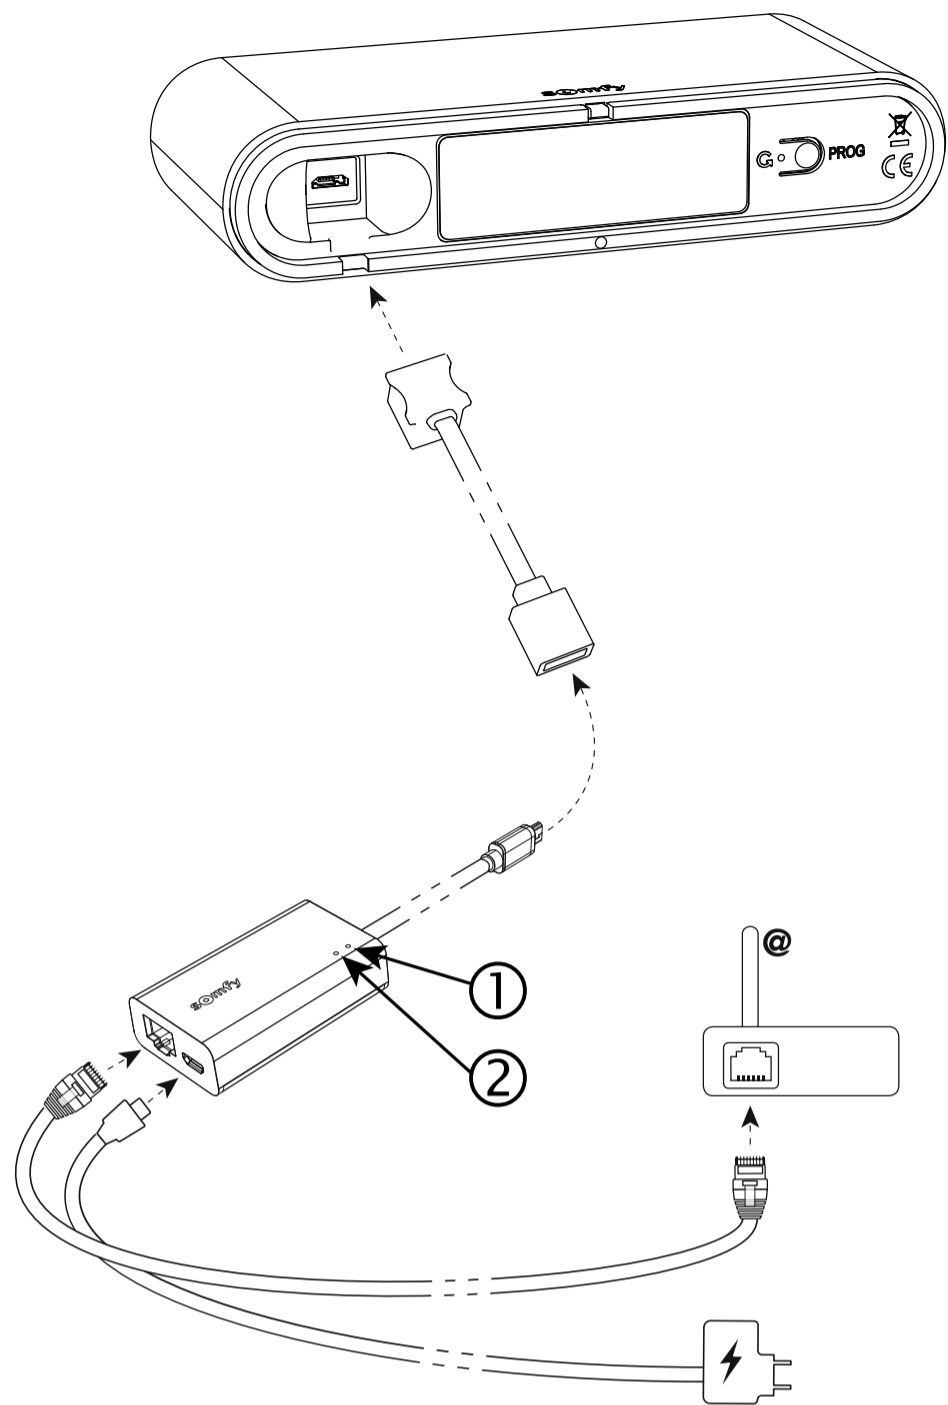

EN The Ethernet adapter adds an Ethernet LAN port to TaHoma®, providing fast and stable internet connection.

- ① Yellow light indicated data transfer.
- ② Green light indicated Ethernet connection.

TECHNICAL DATA

Input/Output	DC 5V, 2A ===
Operating temperature	32°F – 92°F (0°C – 60°C)

Do not dispose of this product with the household waste. Please take it to a collection point or an approved centre to ensure it is recycled correctly.

IT L'adattatore Ethernet aggiunge una porta LAN Ethernet a TaHoma®, fornendo una connessione internet veloce e stabile.

- ① La luce gialla indica il trasferimento dei dati.
- ② La luce verde indica la connessione Ethernet.

CARATTERISTICHE TECNICHE

Ingresso/Uscita	DC 5V, 2A ===
Temperatura di esercizio	0°C a +60°C

Non smaltire il prodotto assieme ai normali rifiuti domestici. Provvedere a consegnarlo a un punto di raccolta o a un centro autorizzato per garantirne il riciclaggio.

FR L'adaptateur Ethernet ajoute un port LAN Ethernet à TaHoma®, offrant une connexion internet rapide et stable.

- ① Le voyant jaune indique un transfert de données.
- ② Le voyant vert indique une connexion Ethernet.

CARACTÉRISTIQUES TECHNIQUES

Entrée/Sortie	CC 5V, 2A ===
Température de fonctionnement	0°C – 60°C

Ne jetez pas le produit avec les ordures ménagères. Veuillez à le déposer dans un point de collecte ou dans un centre agréé afin de garantir le recyclage.

ES El adaptador Ethernet añade un puerto LAN Ethernet a TaHoma®, proporcionando una conexión a Internet rápida y estable.

- ① Luz amarilla indicó transferencia de datos.
- ② Luz verde indicó conexión Ethernet.

CARACTERÍSTICAS TÉCNICAS

Entrada/Salida	DC 5V, 2A ===
Temperatura de funcionamiento	0°C a +60°C

No tire el producto a la basura doméstica. Este debe depositarse en un punto de recogida selectiva o en un centro autorizado para garantizar su reciclaje.

DE Der Ethernet-Adapter fügt zu TaHoma® einen Ethernet-LAN-Port hinzu und bietet eine schnelle und stabile Internetverbindung.

- ① Die gelbe Lampe zeigt die Datenübertragung an.
- ② Die grüne Lampe zeigt die Ethernet-Verbindung an.

TECHNISCHE DATEN

Eingang/Ausgang	DC 5V, 2A ===
Betriebstemperatur	0°C bis +60°C

Entsorgen Sie das Produkt nicht mit dem Hausmüll. Geben Sie es entsprechend den geltenden Vorschriften bei den kommunalen Sammelstellen oder im Handel ab, um das Recycling zu gewährleisten.

PT O adaptador Ethernet adiciona uma porta de Ethernet LAN ao TaHoma®, disponibilizando uma ligação rápida e estável à internet.

- ① A luz amarela indicou transferência de dados.
- ② A luz verde indicou ligação Ethernet.

CARACTERÍSTICAS TÉCNICAS

Entrada/Saída	DC 5V, 2A ===
Temperatura de utilização	0°C a +60°C

Não elimine o produto com o lixo doméstico. Certifique-se de que o coloca num ponto de recolha ou num centro autorizado, de modo a garantir a reciclagem.

EL Ο προσαρμογέας ethernet προσθέτει μια θύρα Ethernet LAN στην TaHoma®, παρέχοντας γρήγορη και σταθερή σύνδεση στο διαδίκτυο.